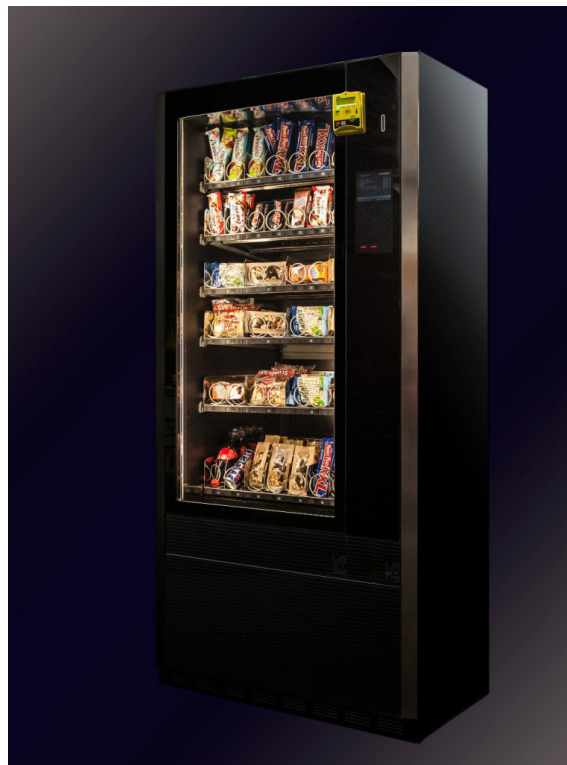

DLS 836

Automat Spengler DLS 836/844 został skonstruowany przez niemieckich inżynierów dla grona najbardziej wymagających klientów. Staranna i ponadczasowa konstrukcja DLS 836/844 czyni go najbardziej eleganckim i niezawodnym na rynku światowym. **Drzwi nie posiadają na zewnątrz zamka, są otwierane wyłącznie pilotem IR, co sprawia, że włamanie jest praktycznie niemożliwe.**

Większość elementów wykonana jest ze stali nierdzewnej. Funkcje oszczędzania energii i przelączenia się w tryb spoczynku.

Możliwość wielu ustawień i stworzenia kilku pod-poziomów, duża pojemność automatu (6/7 poziomów) - maksymalnie 44 rodzaje produktów dają klientowi nieograniczony wybór zarówno za opłatą lub formie gratis. Spengler DLS 836/844 to najlepszy wybór dla klientów.

Wszystkie produkty są dogodnie usytuowane za podwójną szybą ze szkła hartowanego.

Przedział do wydawania produktów zabezpieczony jest przed aktami wandalizmu.

Możliwość ustawienia temperatury wewnątrz automatu pomiędzy 4 a 20°C

Współpraca z systemami płatności

- przyjmowanie i wydawanie monet ,karty magnetyczne
- Protokół MDB